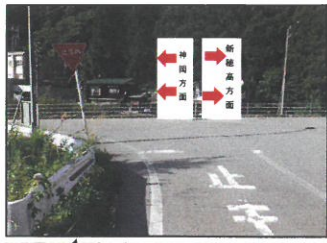

宝橋 通行止時迂回路

規制日時：令和2年9月29日（火）AM8:30～令和2年10月2日（金）PM16:00

(C) 岐阜県

村上橋

迂回路を示す

上記写真以降の店舗、旅館様への行けます看板はここに設置致します。