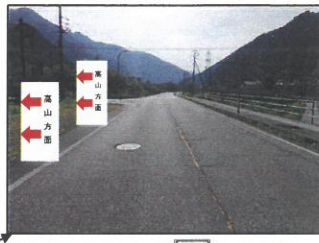

宝橋 通行止時迂回路

規制日時：令和2年9月29日（火）AM8:30～令和2年10月2日（金）PM16:00

(C) 岐阜県

村上橋

迂回路を示す

上記写真以降の店舗、旅館様への行けます看板はここに設置致します。