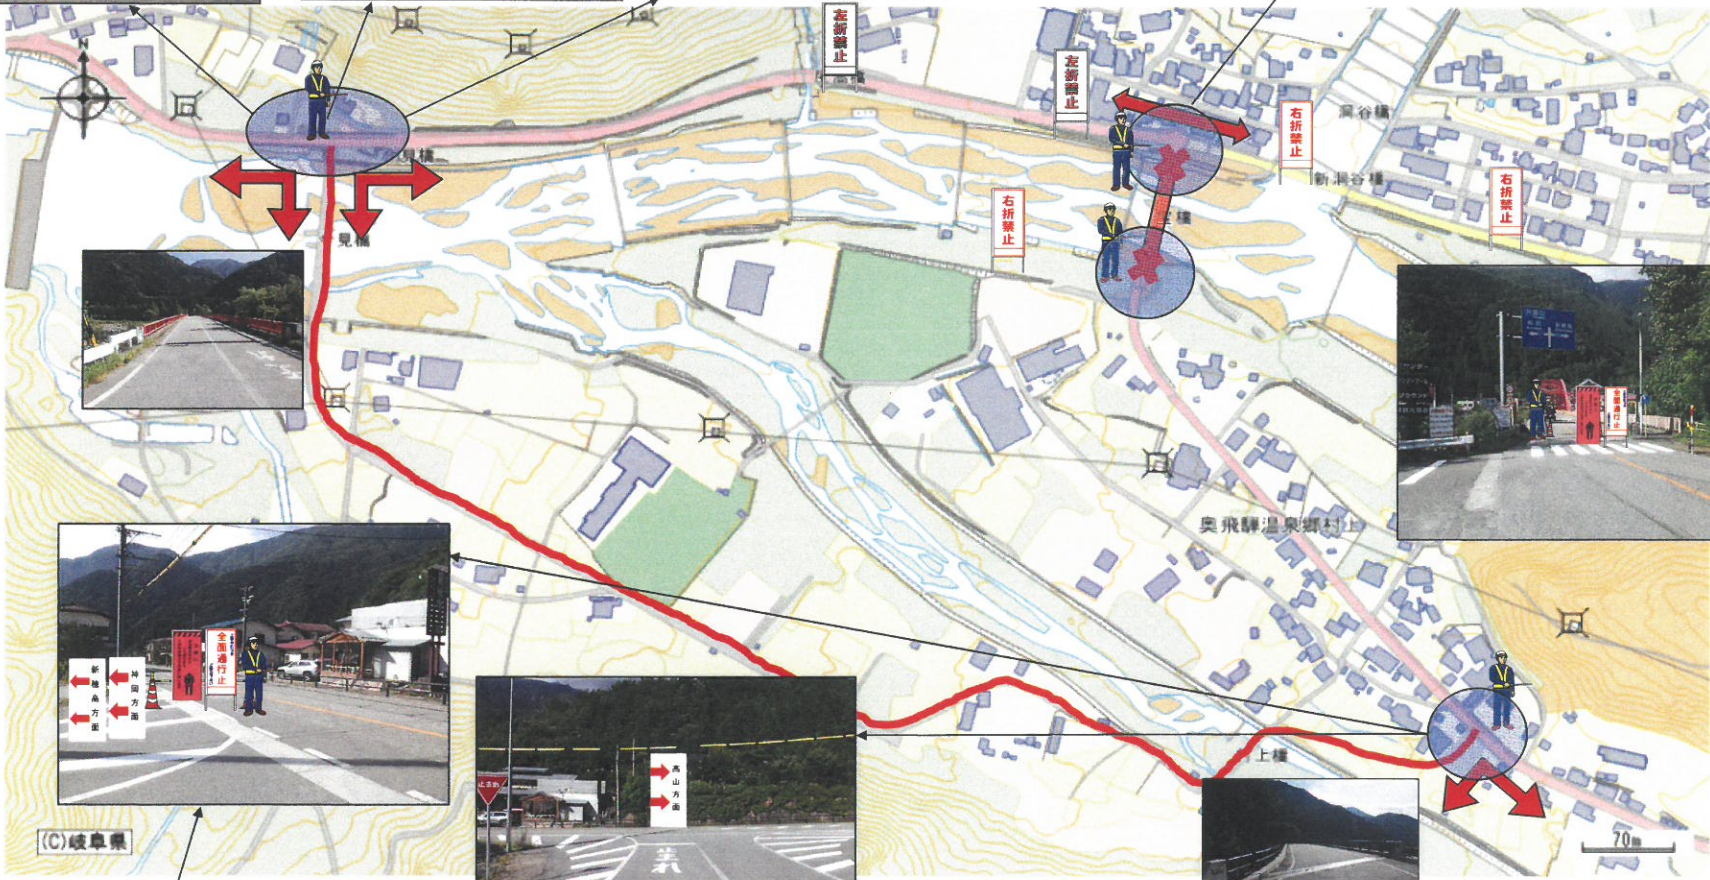

宝橋 通行止時迂回路

規制日時：令和2年9月29日（火）AM8:30～令和2年10月2日（金）PM16:00

(C) 岐阜県

村上橋

迂回路を示す

上記写真以降の店舗、旅館様への行けます看板はここに設置致します。