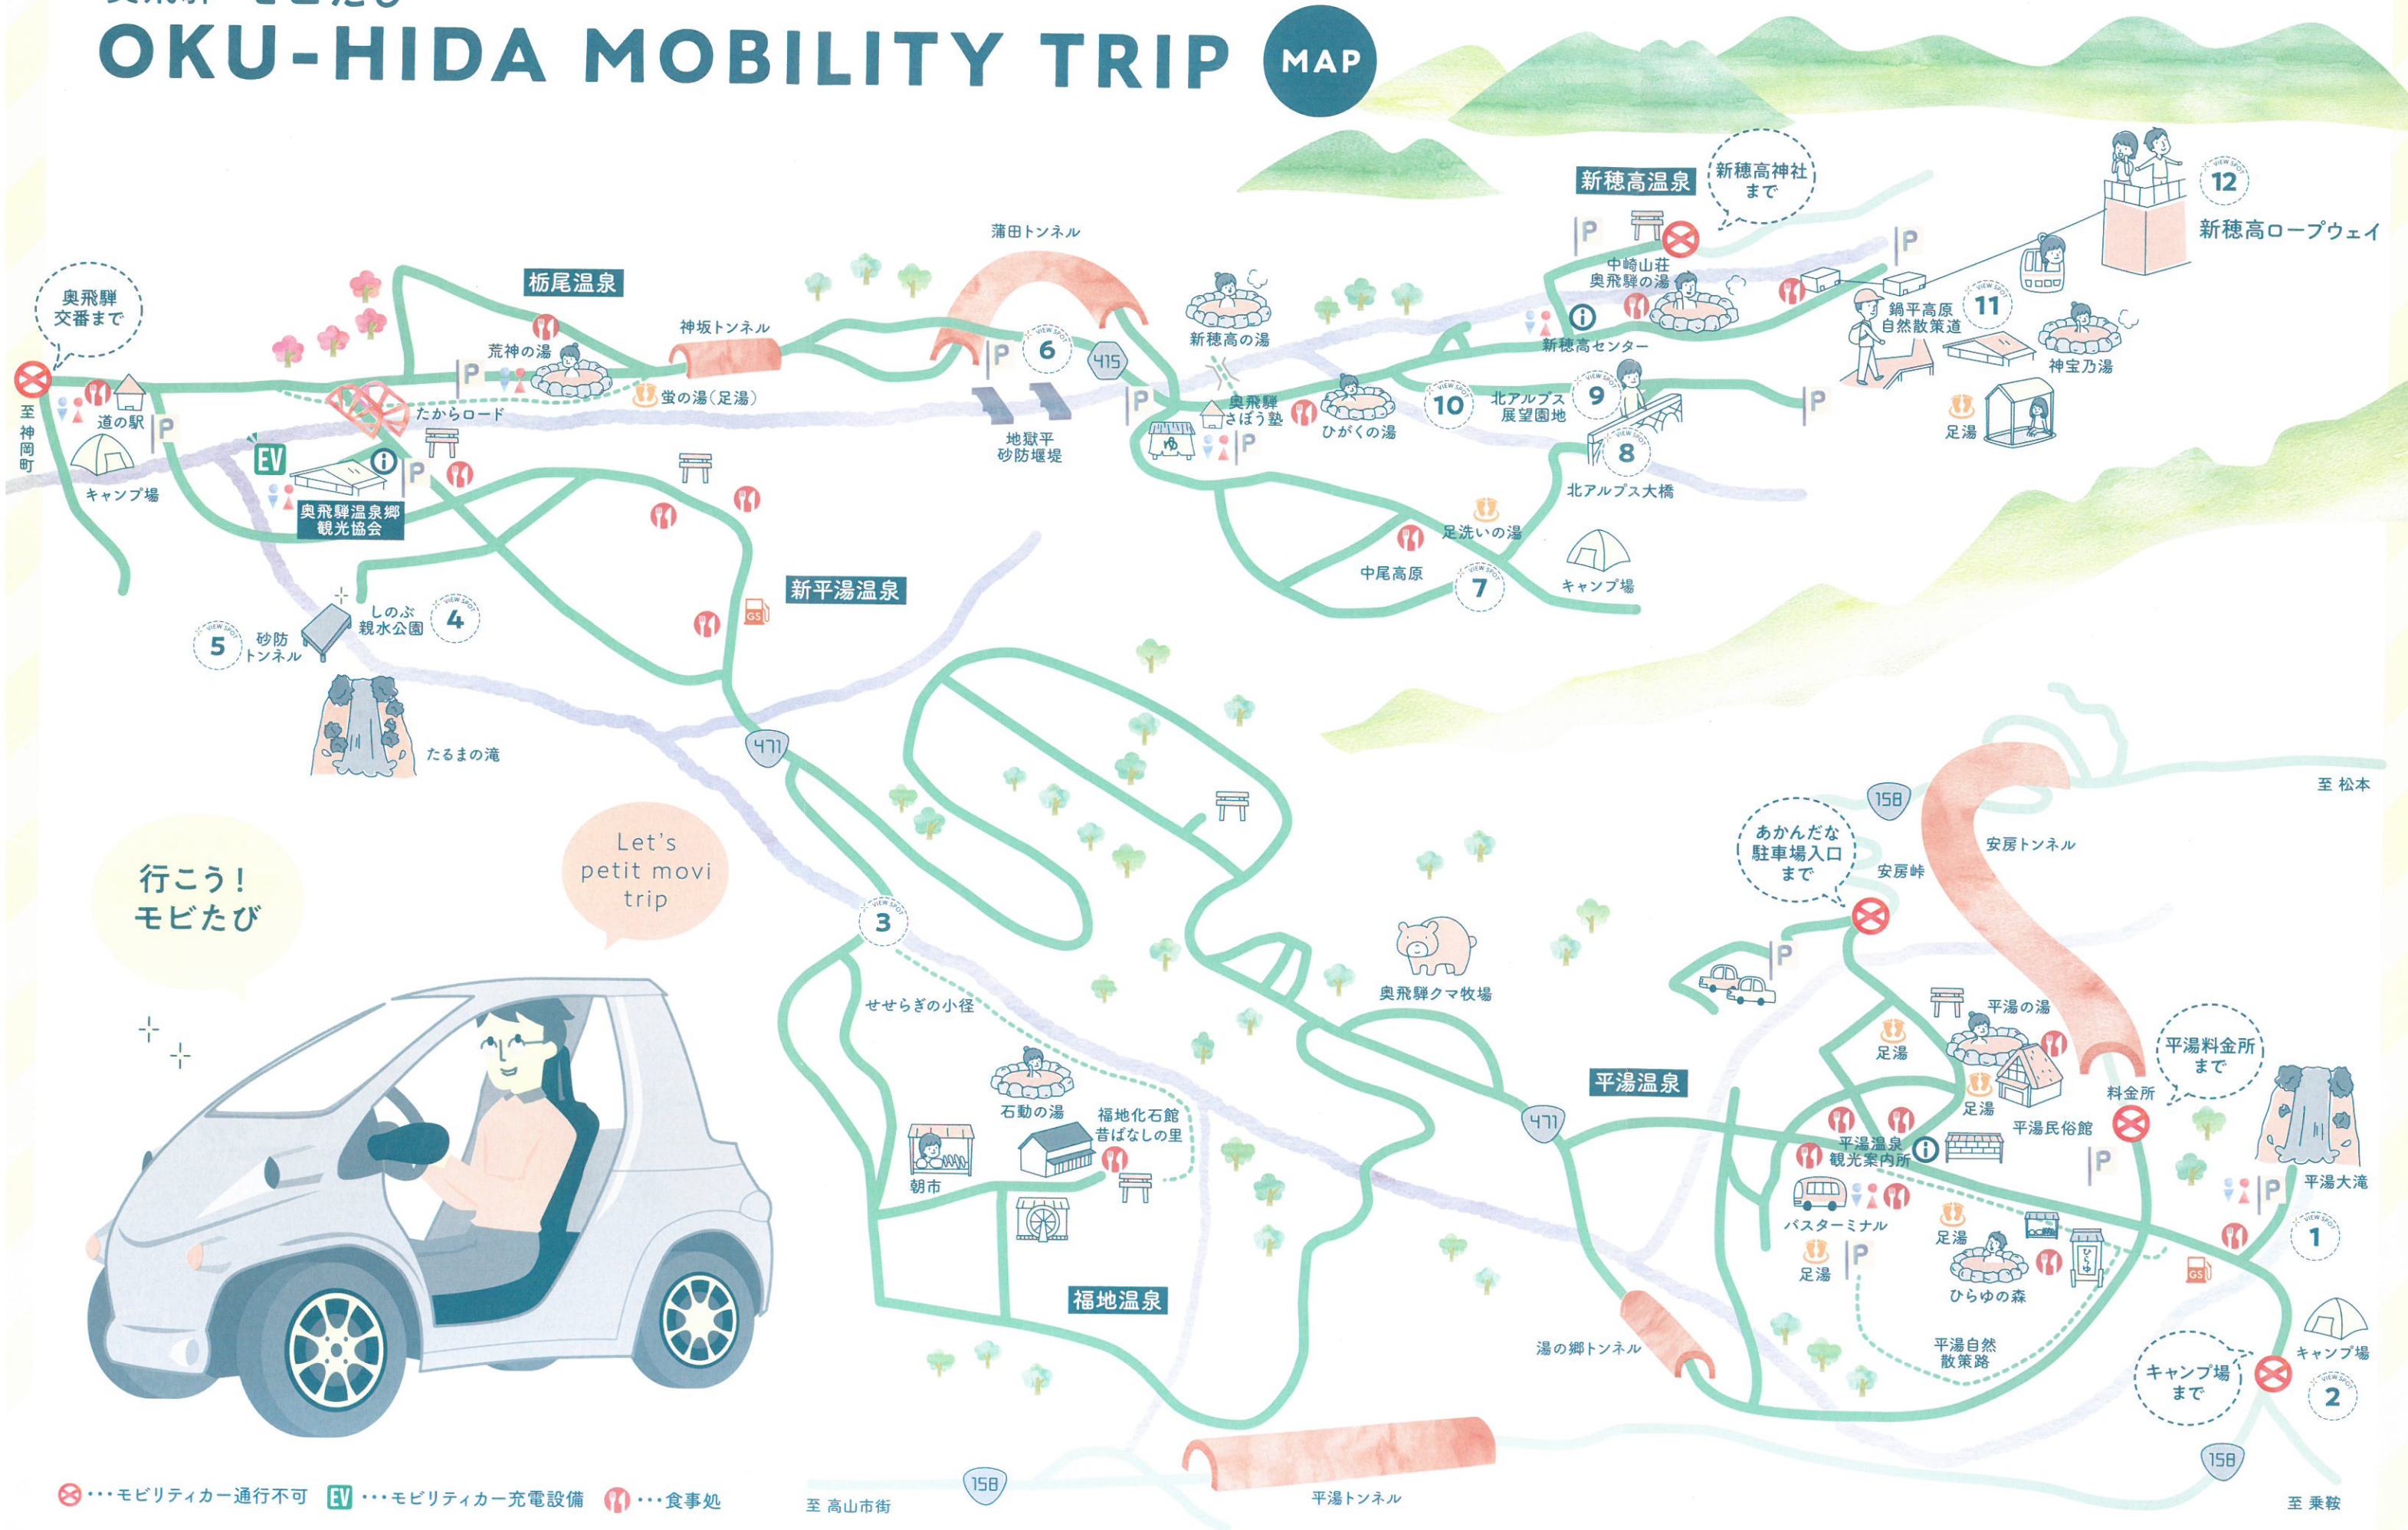

奥飛騨 モビたび OKU-HIDA MOBILITY TRIP MAP

行こう！
モビたび

Let's
petit movi
trip

⊗・・・モビリティカー通行不可 EV・・・モビリティカー充電設備 ㊦・・・食事処

至 高山市街

平湯トンネル

至 乗鞍

至 松本