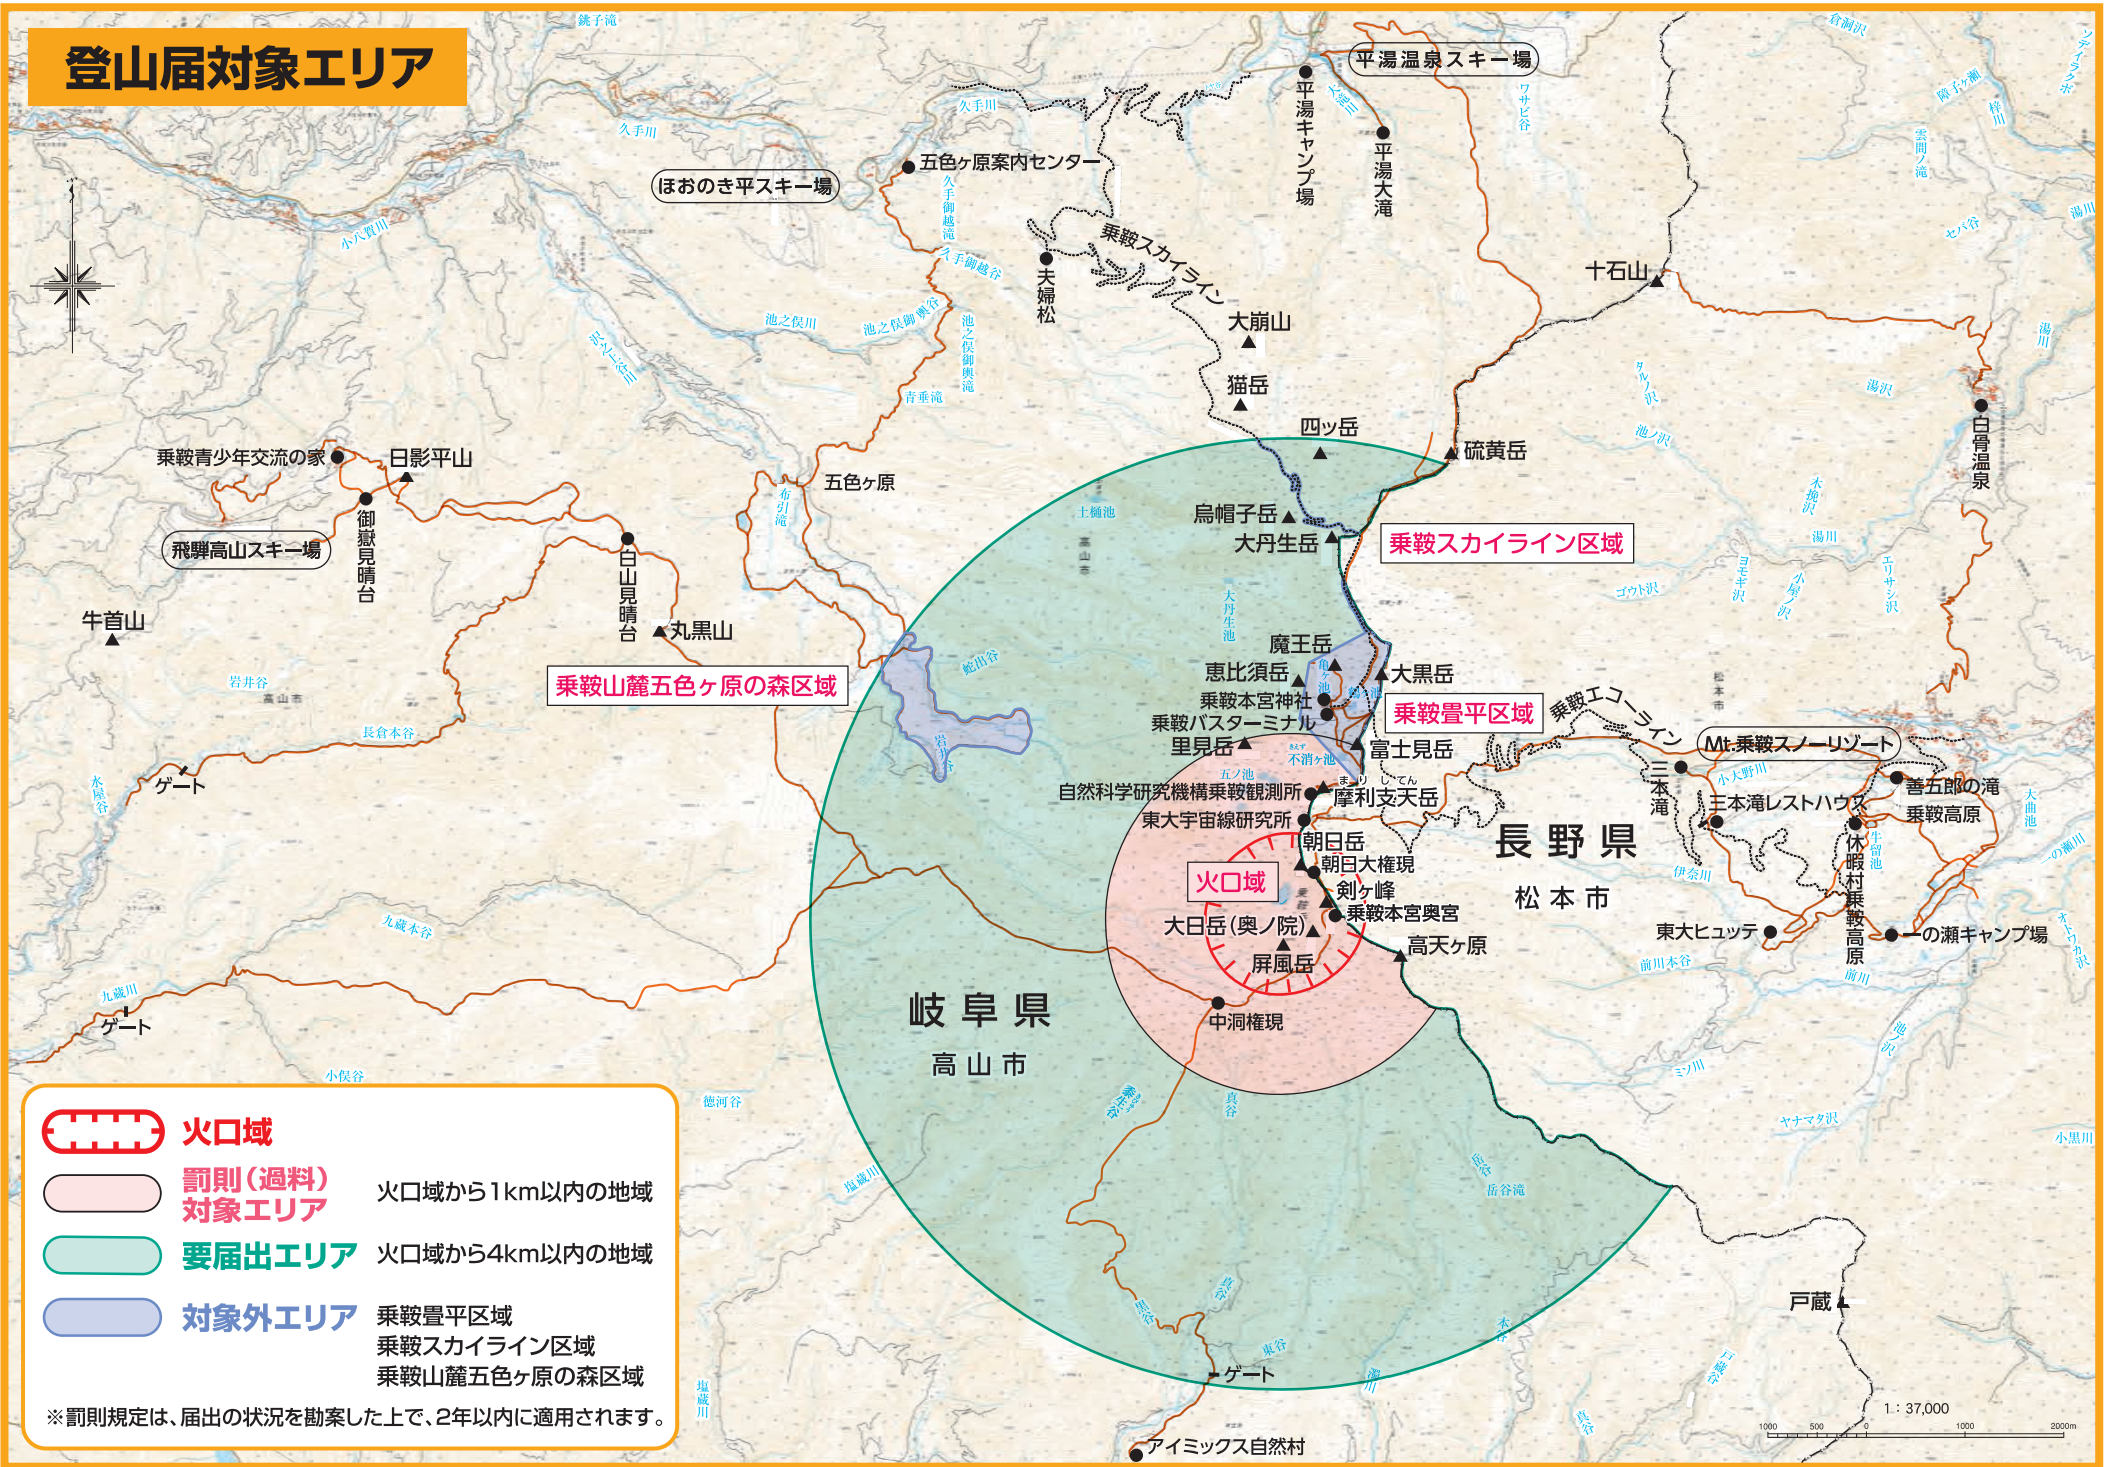

登山届対象エリア

火口域

罰則(過料)対象エリア

火口域から1km以内の地域

要届出エリア

火口域から4km以内の地域

対象外エリア

乗鞍壱平区域
乗鞍スカイライン区域
乗鞍山麓五色ヶ原の森区域

※罰則規定は、届出の状況を勘案した上で、2年以内に適用されます。

1: 37,000
0 500 1000 2000m