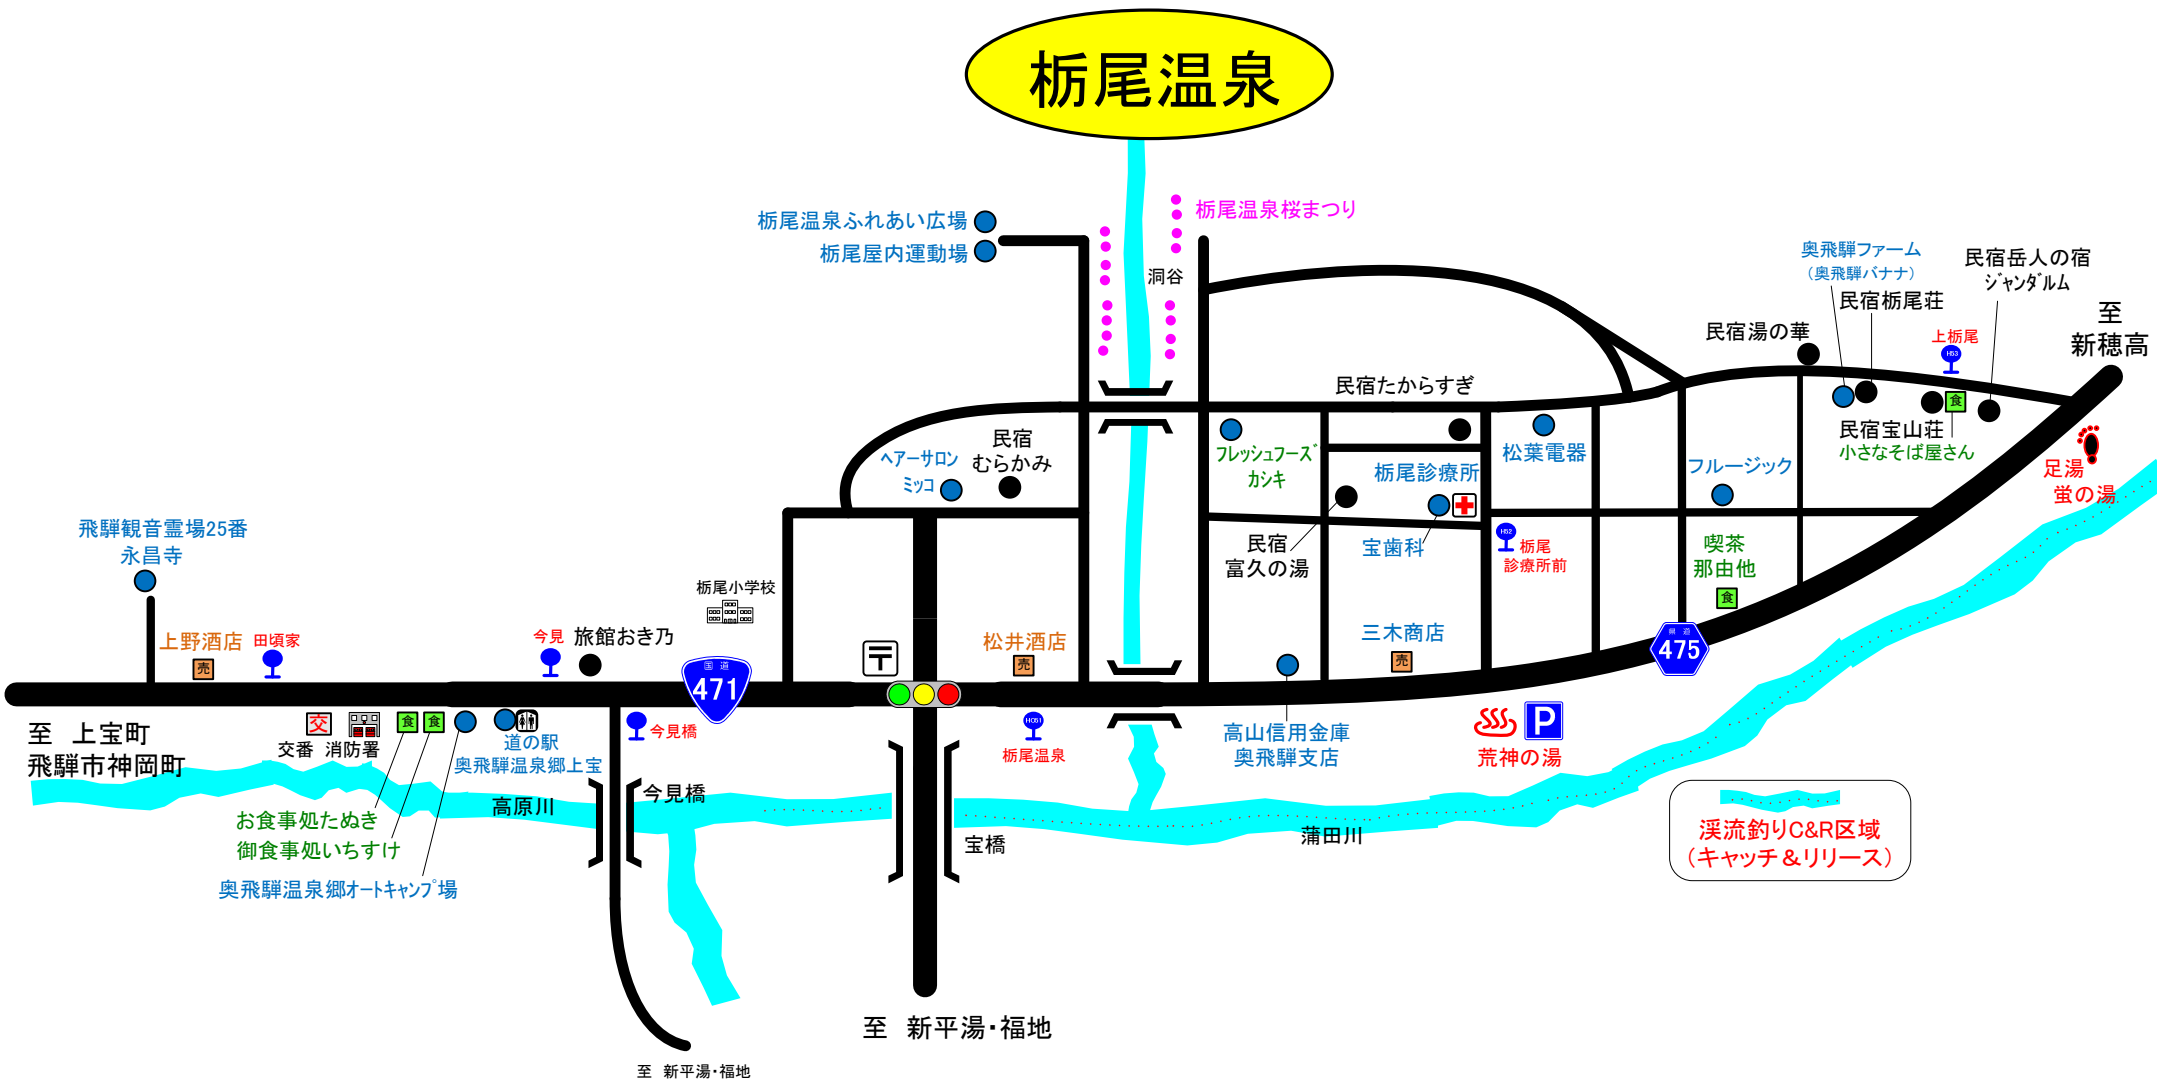

福地温泉

福地温泉

福地温泉

福地温泉

福地温泉

福地温泉

福地温泉

福地温泉

# 栃尾温泉

栃尾温泉ふれあい広場  
栃尾屋内運動場

栃尾温泉桜まつり

洞谷

至 新穂高

奥飛騨ファーム (奥飛騨バナナ)  
民宿岳人の宿 ジャンダルム

民宿湯の華

民宿栃尾荘